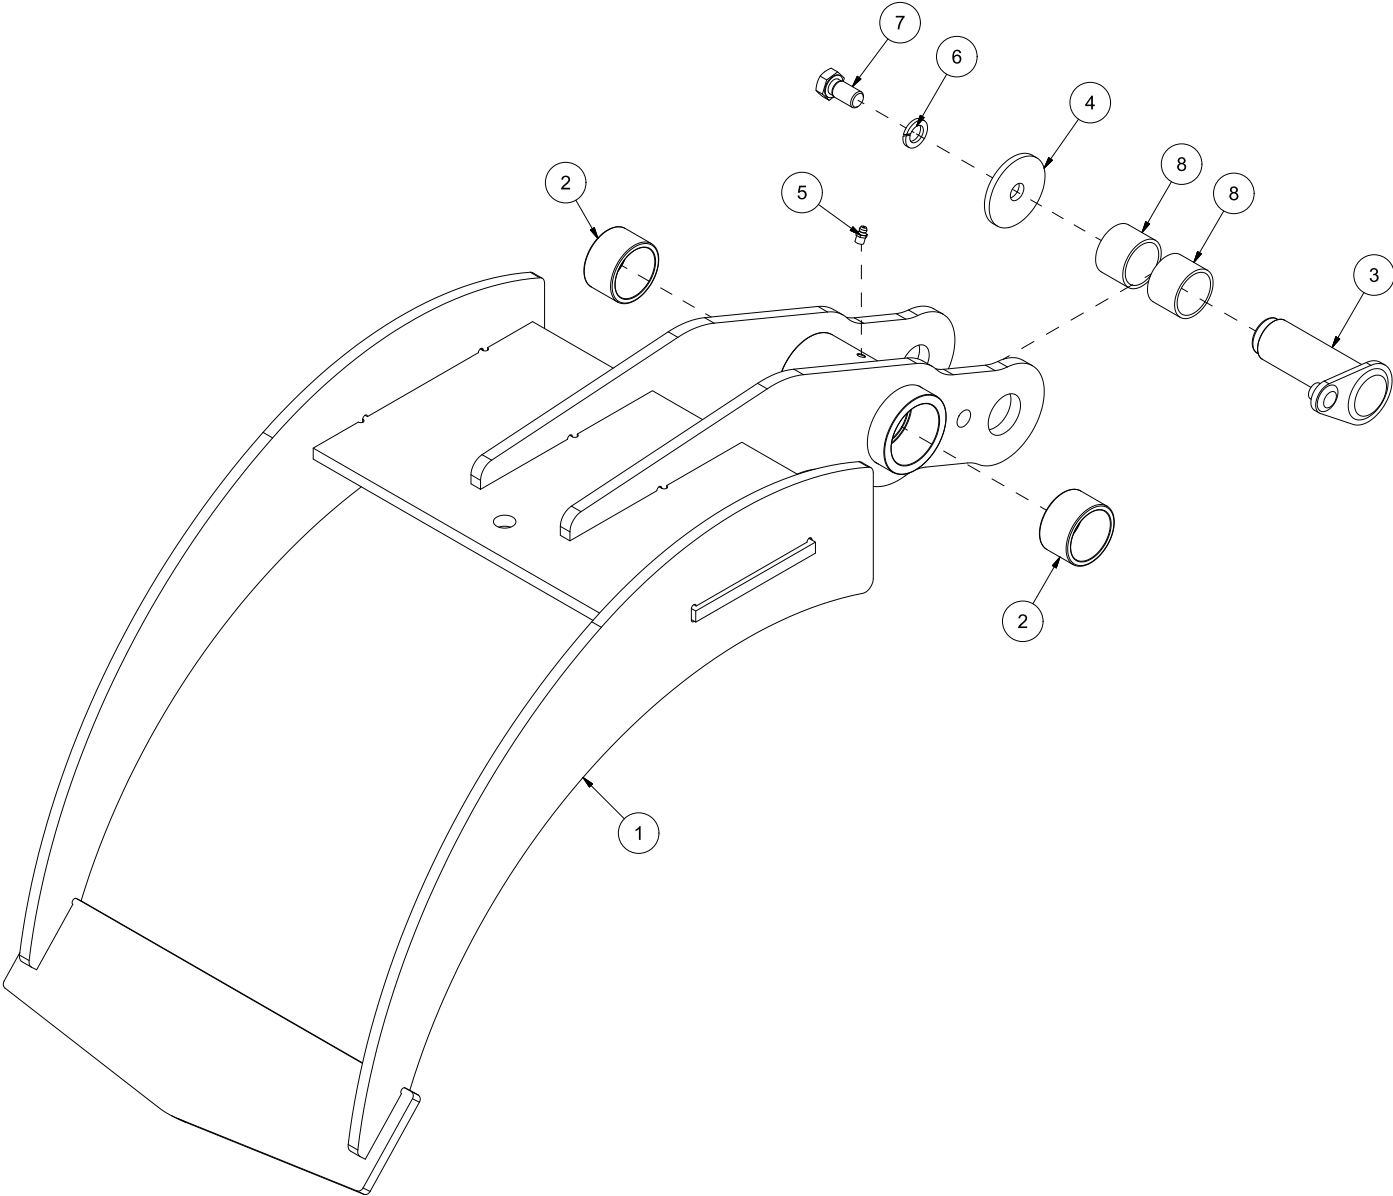

# TK105 Spare parts catalogue

Serial number: from 140001 | up to 140010

<b>CONTENT</b>	<b>1</b>
<b>33118001   LOWER PART</b>	<b>4</b>
<b>33118002   UPPER PART</b>	<b>6</b>
<b>33118003   CYLINDER</b>	<b>8</b>
<b>33118004   TRIMA/SMS ATTACHMENT BRACKETS</b>	<b>10</b>
<b>33118005   EURO ATTACHMENT BRACKETS</b>	<b>12</b>
<b>33118006   HYDRAULIC HOSES</b>	<b>14</b>

Pos	Qty	Article no	Designation
1	1	13311001	Lower part TK105
2	1	13310026	Bolt Ø50
3	1	13310035	Washer Ø70/17x6
4	1	2534078	Spring washer M16 ElZn DIN 127
5	1	2422485	Hexagon screw M16x30 ElZn 8.8 DIN 933
6	1	4251201	Hose holder
7	1	2531047	Washer M8 ElZn DIN 125
8	1	2483609	Locking nut M8 ElZn DIN 985
9	1	2422256	Hexagon screw M8x50 ElZn 8.8 DIN 931
10	1	13311004	Bolt Ø50
11	2	13311005	Sleeve Ø48/42x43
12	2	2531078	Washer M16 ElZn DIN 125
13	1	2483613	Locking nut M16 ElZn DIN 985
14	1	2422489	Hexagon screw M16x40 ElZn 8.8 DIN 933
15	1	2935170	Sticker 50x50 Serial number
16	1	2935063	Sticker 68x40 CE
17	1	2935064	Sticker 90x48 Instruction manual
18	1	2935088	Sticker 90x48 Risk of hand crushing
19	1	2935161	Sticker TK105

Pos	Qty	Article no	Designation
1	1	13311002	Upper part TK105
2	2	13310023	Sliding bearing Ø60/50x35
3	1	13311003	Bolt Ø50
4	1	13310035	Washer Ø70/17x6
5	1	2478407	Grease nipple Straight M8
6	1	2534078	Spring washer M16 ElZn DIN 127
7	1	2422485	Hexagon screw M16x30 ElZn 8.8 DIN 933
8	2	13311006	Sleeve Ø48/42x34

Pos	Qty	Article no	Designation
1	1	13310017	Euro attachment bracket
2	1	13310018	Euro attachment bracket
3	4	13310037	Washer Ø46/17x6
4	4	2534078	Spring washer M16 ElZn DIN 127
5	4	2422489	Hexagon screw M16x40 ElZn 8.8 DIN 933