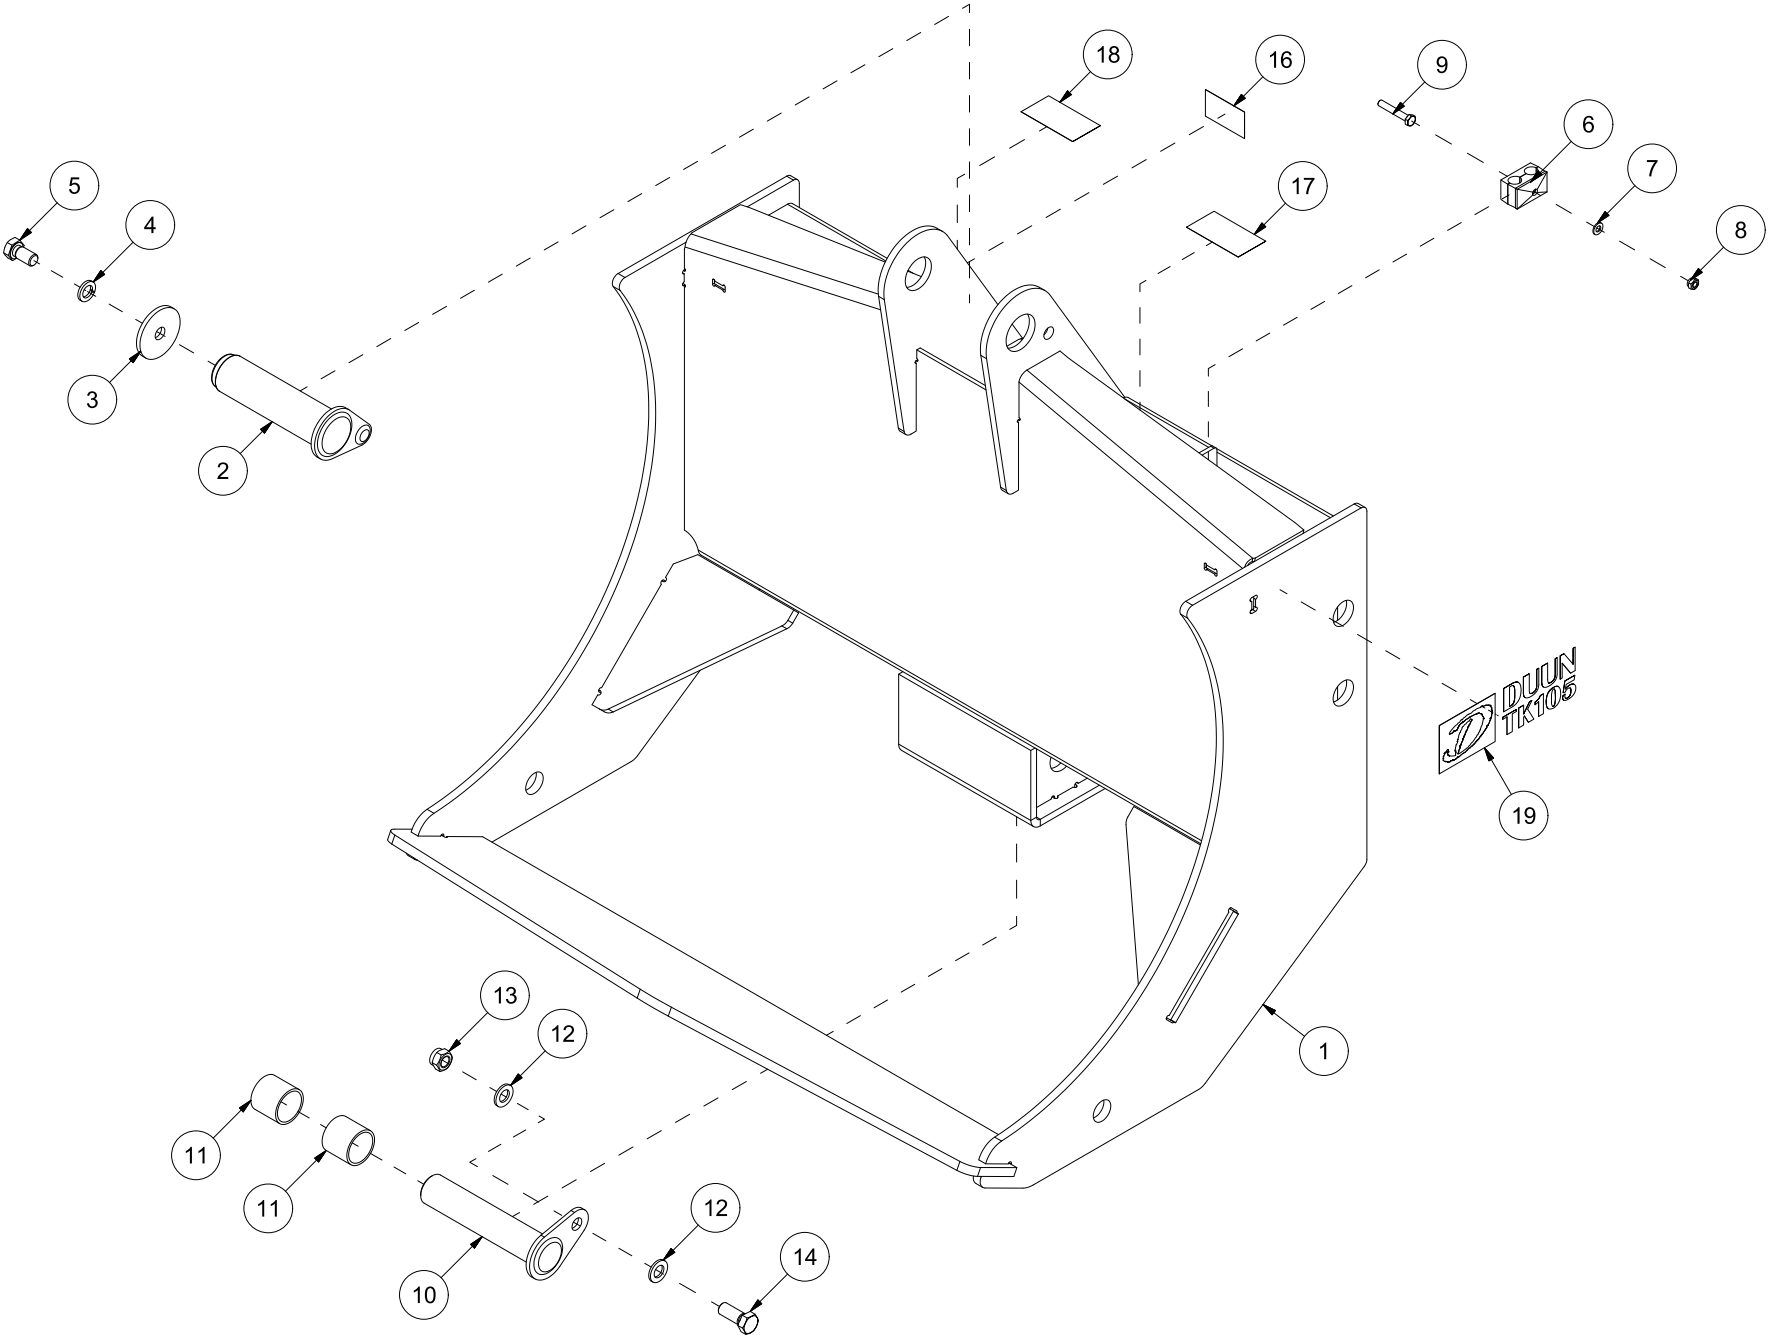

# TK105 Spare parts catalogue

Serial number: from 140001 | up to 140010

<b>CONTENT</b>	<b>1</b>
<b>33118001   LOWER PART</b>	<b>4</b>
<b>33118002   UPPER PART</b>	<b>6</b>
<b>33118003   CYLINDER</b>	<b>8</b>
<b>33118004   TRIMA/SMS ATTACHMENT BRACKETS</b>	<b>10</b>
<b>33118005   EURO ATTACHMENT BRACKETS</b>	<b>12</b>
<b>33118006   HYDRAULIC HOSES</b>	<b>14</b>

Pos	Qty	Article no	Designation
1	1	13311001	Lower part TK105
2	1	13310026	Bolt Ø50
3	1	13310035	Washer Ø70/17x6
4	1	2534078	Spring washer M16 ElZn DIN 127
5	1	2422485	Hexagon screw M16x30 ElZn 8.8 DIN 933
6	1	4251201	Hose holder
7	1	2531047	Washer M8 ElZn DIN 125
8	1	2483609	Locking nut M8 ElZn DIN 985
9	1	2422256	Hexagon screw M8x50 ElZn 8.8 DIN 931
10	1	13311004	Bolt Ø50
11	2	13311005	Sleeve Ø48/42x43
12	2	2531078	Washer M16 ElZn DIN 125
13	1	2483613	Locking nut M16 ElZn DIN 985
14	1	2422489	Hexagon screw M16x40 ElZn 8.8 DIN 933
15	1	2935170	Sticker 50x50 Serial number
16	1	2935063	Sticker 68x40 CE
17	1	2935064	Sticker 90x48 Instruction manual
18	1	2935088	Sticker 90x48 Risk of hand crushing
19	1	2935161	Sticker TK105

Pos	Qty	Article no	Designation
1	1	13311002	Upper part TK105
2	2	13310023	Sliding bearing Ø60/50x35
3	1	13311003	Bolt Ø50
4	1	13310035	Washer Ø70/17x6
5	1	2478407	Grease nipple Straight M8
6	1	2534078	Spring washer M16 ElZn DIN 127
7	1	2422485	Hexagon screw M16x30 ElZn 8.8 DIN 933
8	2	13311006	Sleeve Ø48/42x34

Pos	Qty	Article no	Designation
1	1	13310017	Euro attachment bracket
2	1	13310018	Euro attachment bracket
3	4	13310037	Washer Ø46/17x6
4	4	2534078	Spring washer M16 ElZn DIN 127
5	4	2422489	Hexagon screw M16x40 ElZn 8.8 DIN 933