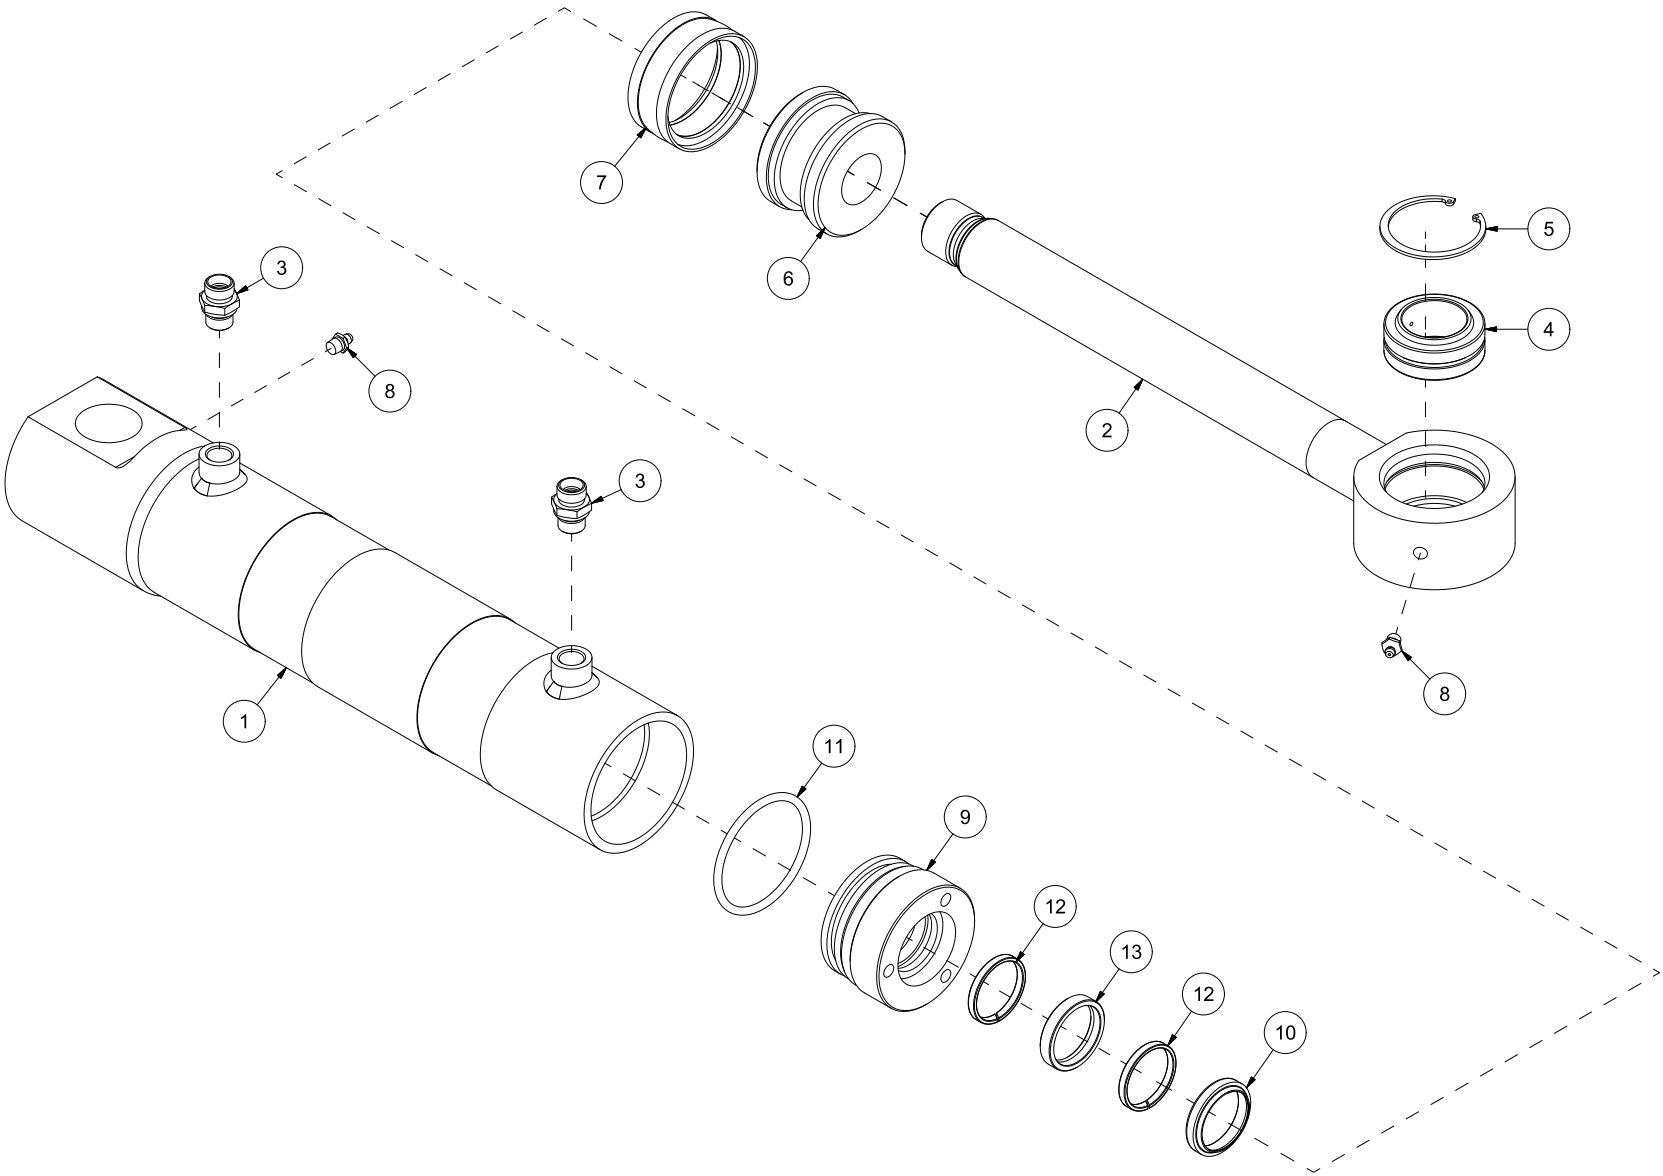

# TK105 Spare parts catalogue

Serial number: from 140001 | up to 140010

<b>CONTENT</b>	<b>1</b>
<b>33118001   LOWER PART</b>	<b>4</b>
<b>33118002   UPPER PART</b>	<b>6</b>
<b>33118003   CYLINDER</b>	<b>8</b>
<b>33118004   TRIMA/SMS ATTACHMENT BRACKETS</b>	<b>10</b>
<b>33118005   EURO ATTACHMENT BRACKETS</b>	<b>12</b>
<b>33118006   HYDRAULIC HOSES</b>	<b>14</b>

Pos	Qty	Article no	Designation
1	1	13311001	Lower part TK105
2	1	13310026	Bolt Ø50
3	1	13310035	Washer Ø70/17x6
4	1	2534078	Spring washer M16 ElZn DIN 127
5	1	2422485	Hexagon screw M16x30 ElZn 8.8 DIN 933
6	1	4251201	Hose holder
7	1	2531047	Washer M8 ElZn DIN 125
8	1	2483609	Locking nut M8 ElZn DIN 985
9	1	2422256	Hexagon screw M8x50 ElZn 8.8 DIN 931
10	1	13311004	Bolt Ø50
11	2	13311005	Sleeve Ø48/42x43
12	2	2531078	Washer M16 ElZn DIN 125
13	1	2483613	Locking nut M16 ElZn DIN 985
14	1	2422489	Hexagon screw M16x40 ElZn 8.8 DIN 933
15	1	2935170	Sticker 50x50 Serial number
16	1	2935063	Sticker 68x40 CE
17	1	2935064	Sticker 90x48 Instruction manual
18	1	2935088	Sticker 90x48 Risk of hand crushing
19	1	2935161	Sticker TK105

Pos	Qty	Article no	Designation
1	1	13311002	Upper part TK105
2	2	13310023	Sliding bearing Ø60/50x35
3	1	13311003	Bolt Ø50
4	1	13310035	Washer Ø70/17x6
5	1	2478407	Grease nipple Straight M8
6	1	2534078	Spring washer M16 ElZn DIN 127
7	1	2422485	Hexagon screw M16x30 ElZn 8.8 DIN 933
8	2	13311006	Sleeve Ø48/42x34

Pos	Qty	Article no	Designation
1	1	13310017	Euro attachment bracket
2	1	13310018	Euro attachment bracket
3	4	13310037	Washer Ø46/17x6
4	4	2534078	Spring washer M16 ElZn DIN 127
5	4	2422489	Hexagon screw M16x40 ElZn 8.8 DIN 933