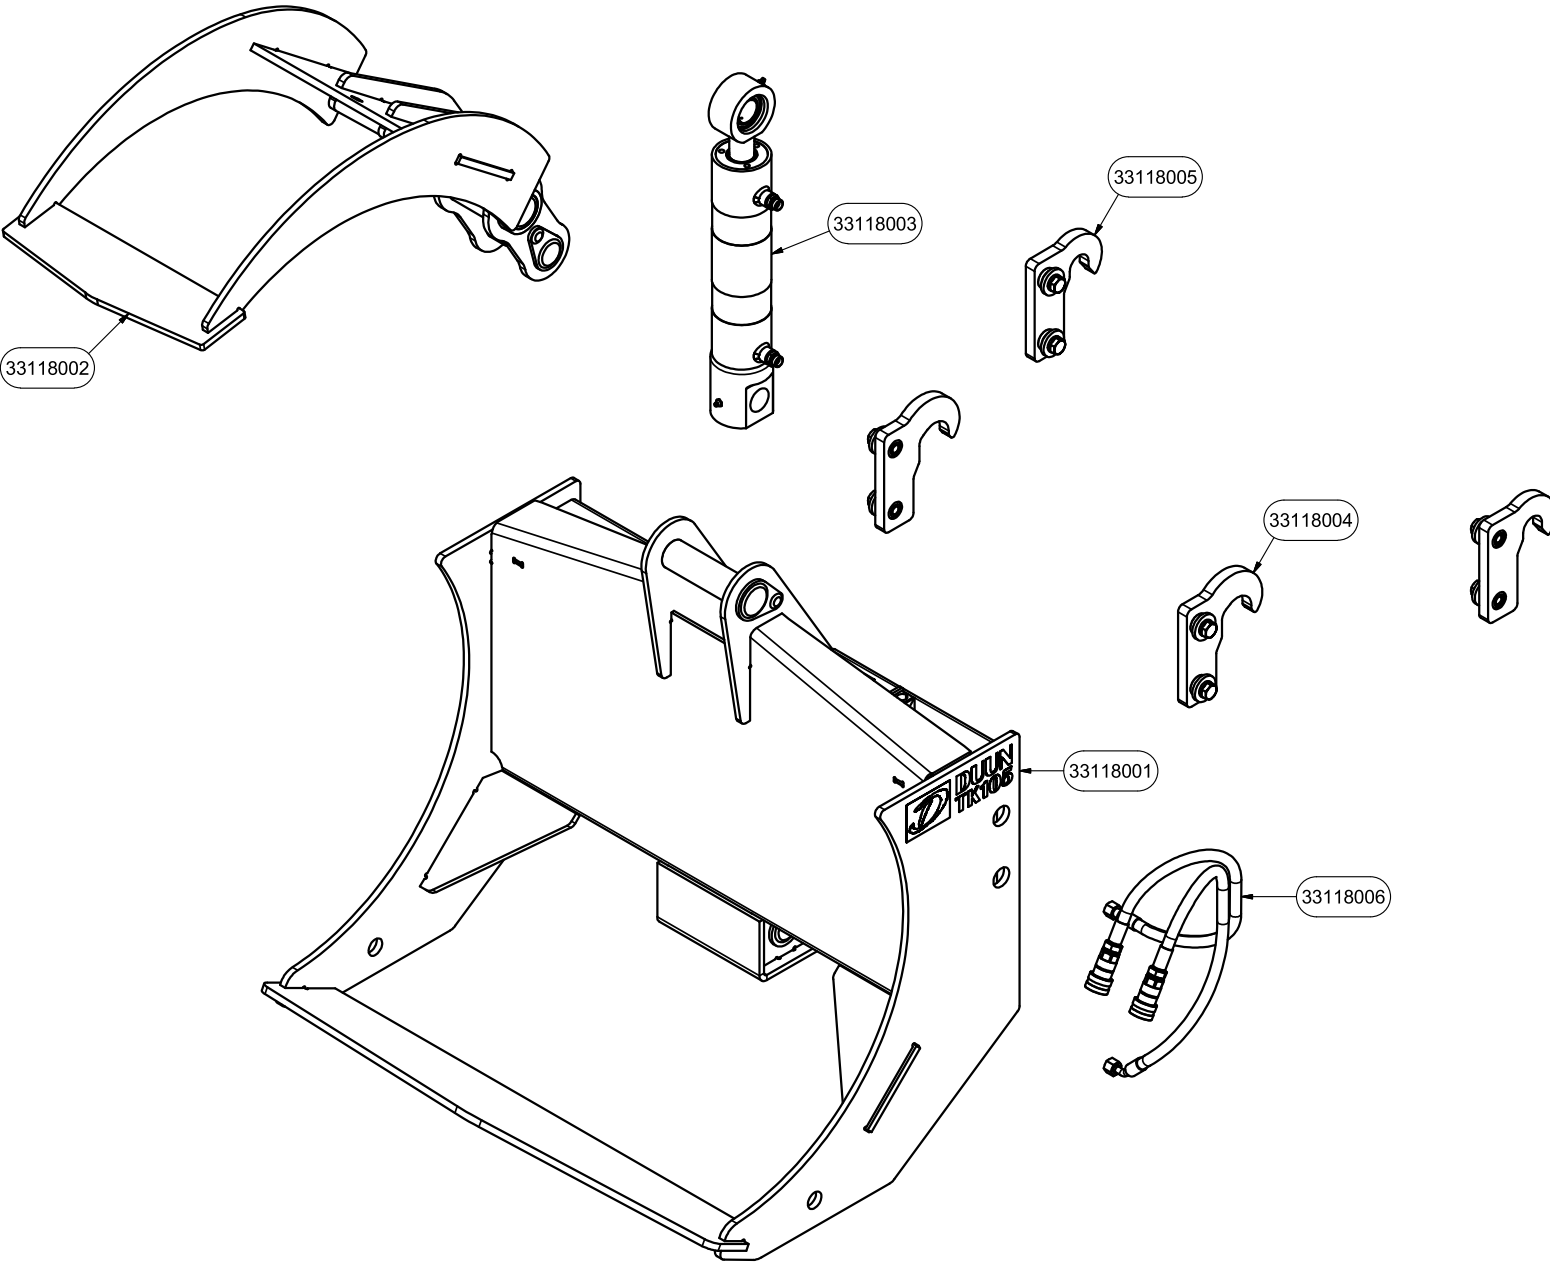

# TK105 Spare parts catalogue

Serial number: from 140001 | up to 140010

<b>CONTENT</b>	<b>1</b>
<b>33118001   LOWER PART</b>	<b>4</b>
<b>33118002   UPPER PART</b>	<b>6</b>
<b>33118003   CYLINDER</b>	<b>8</b>
<b>33118004   TRIMA/SMS ATTACHMENT BRACKETS</b>	<b>10</b>
<b>33118005   EURO ATTACHMENT BRACKETS</b>	<b>12</b>
<b>33118006   HYDRAULIC HOSES</b>	<b>14</b>

Pos	Qty	Article no	Designation
1	1	13311001	Lower part TK105
2	1	13310026	Bolt Ø50
3	1	13310035	Washer Ø70/17x6
4	1	2534078	Spring washer M16 ElZn DIN 127
5	1	2422485	Hexagon screw M16x30 ElZn 8.8 DIN 933
6	1	4251201	Hose holder
7	1	2531047	Washer M8 ElZn DIN 125
8	1	2483609	Locking nut M8 ElZn DIN 985
9	1	2422256	Hexagon screw M8x50 ElZn 8.8 DIN 931
10	1	13311004	Bolt Ø50
11	2	13311005	Sleeve Ø48/42x43
12	2	2531078	Washer M16 ElZn DIN 125
13	1	2483613	Locking nut M16 ElZn DIN 985
14	1	2422489	Hexagon screw M16x40 ElZn 8.8 DIN 933
15	1	2935170	Sticker 50x50 Serial number
16	1	2935063	Sticker 68x40 CE
17	1	2935064	Sticker 90x48 Instruction manual
18	1	2935088	Sticker 90x48 Risk of hand crushing
19	1	2935161	Sticker TK105

Pos	Qty	Article no	Designation
1	1	13311002	Upper part TK105
2	2	13310023	Sliding bearing Ø60/50x35
3	1	13311003	Bolt Ø50
4	1	13310035	Washer Ø70/17x6
5	1	2478407	Grease nipple Straight M8
6	1	2534078	Spring washer M16 ElZn DIN 127
7	1	2422485	Hexagon screw M16x30 ElZn 8.8 DIN 933
8	2	13311006	Sleeve Ø48/42x34

Pos	Qty	Article no	Designation
1	1	13310017	Euro attachment bracket
2	1	13310018	Euro attachment bracket
3	4	13310037	Washer Ø46/17x6
4	4	2534078	Spring washer M16 ElZn DIN 127
5	4	2422489	Hexagon screw M16x40 ElZn 8.8 DIN 933